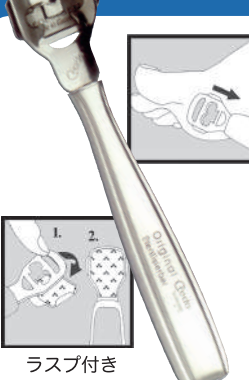

角質除去カッター

コーンカッター M4 FOT-13-0001

使用目的 足裏の肥厚した角質を取り除く

長さ 全長 150mm

材質 ステンレス

Crede
Quality First - Since 1924

- ●ラスは刃押さえと刃を取り外し本体に直接セットします。
- ●皮膚の状態によって使い分けができます。

M4 専用替え刃 10枚/箱
FOT-13-0002

スマートカッター® FOT-13-0020 イエロー

初心者でも 素早く安全な胼胝ケアができます

3層からなる円型のカッターがあらゆる方向の角質を簡単に除去します。除去された角質は、カッターの穴から容器内に落ちる構造になっています。