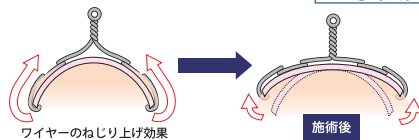

…など、3種類の組み合わせは自由です。

## スチールタイプ 巻き爪ケア・爪補強用品 ワイヤータ입

ERKODENT  
オニクリップセット  
FOT-11-0001  
【ドイツ製】

ラウンドニッパー  
FOT-11-0005

オニクリップとは？

ドイツ製の巻き爪ケア用品です。特殊加工された金属板が巻き爪を緩和させます。

オススメポイント1

使用方法が簡単なので、特に決められた研修を受けることなくケアが始められます。

オススメポイント2

爪の長さや巻きの度合いに合わせて板の長さを調整でき適度なアーチを造ったりできます。

基本的な使い方はこちらの動画で ▶

Corectiō Perfect

コレクティオパーフェクト 医療機関限定

ワイヤーのねじり上げ効果

施術後

コレクティオパーフェクトとは？

深爪が原因の「陥入爪」や異常に湾曲してくる「巻き爪」を自然で健康な爪へと導くアイテムです。

爪の両端にワイヤーを引っ掛け、ねじり上げるだけなので短時間で施術ができ、母趾以外の幅の狭い爪にも装着可能です。

オススメポイント1

装着方法は分かりやすい手順書と動画にてご確認いただけるので、即日導入できます。また、コレクティオパーフェクトは日本全国で約2,000件の医療機関に導入されています（2023年実績）

オススメポイント2

コレクティオパーフェクトは、Elgiloy®（エルジロイ）という、非磁性の超硬強度、強靱性、展延性、さらに耐食性を兼ね備える優れた時効硬化特性のあるコバルト合金によって作られています。