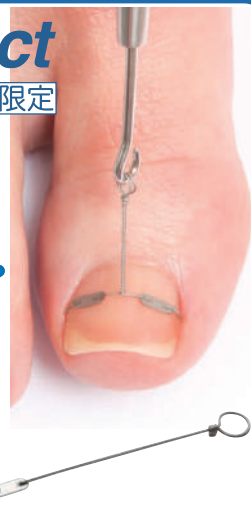

爪の長さや巻きの度合いに合わせて板の長さを調整でき適度なアーチを造ったりできます。

基本的な使い方はこちらの動画で ▶

Corectiō Perfect

コレクティオパーフェクト 医療機関限定

ワイヤーのねじり上げ効果

施術後

コレクティオパーフェクトとは？

深爪が原因の「陥入爪」や異常に湾曲してくる「巻き爪」を自然で健康な爪へと導くアイテムです。

爪の両端にワイヤーを引っ掛け、ねじり上げるだけなので短時間で施術ができ、母趾以外の幅の狭い爪にも装着可能です。

オススメポイント1

装着方法は分かりやすい手順書と動画にてご確認いただけるので、即日導入できます。また、コレクティオパーフェクトは日本全国で約2,000件の医療機関に導入されています（2023年実績）

オススメポイント2

コレクティオパーフェクトは、Elgiloy®（エルジロイ）という、非磁性の超硬強度、強靱性、展延性、さらに耐食性を兼ね備える優れた時効硬化特性のあるコバルト合金によって作られています。